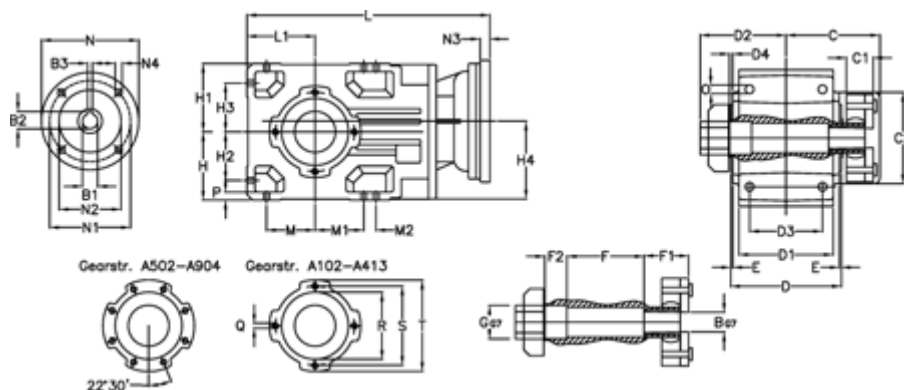

Varenummer: 29600102146235  
 Beskrivelse: Keglehjulsgear A102QF30-21,4-P90B5

## Mål

B	= 30	D = 117	F2 = 36	L = 302.0	N3 = -
B1	= 24	D1 = 95	G = 32	L1 = 70	N4 = M10x12
B2	= 27.3	D2 = 90	GA = 14,5 NM	M = 50.0	O = 9.5
B3	= 8	D3 = 75	H = 70	M1 = 50.0	P = 9
Betegnelse	= A102QF-xx-P90 B5	d4 = 4.5	H1 = 70	M2 = -	Q = M8x12
C	= 101.5	E = 3.0	H2 = 50.0	N = 200	R = 80
C1	= 29	F = 77.5	H3 = 50.0	N1 = 165	S = 100
C2	= 83.0	F1 = 36.0	H4 = 83.0	N2 = 130	T = 120